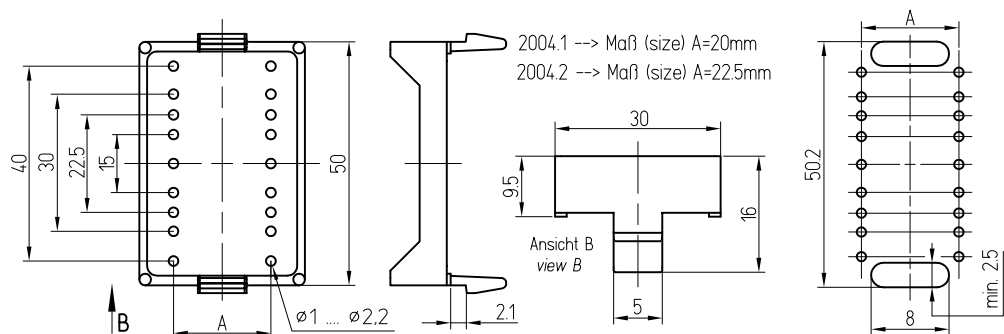

GP 56/48/12,5

	Bezeichnung / description GP 56/48/12,5 - 1792
Standard-Ringkern standard ring core	2 x R 50
Standard-Stiftzahl / standard no. of pins	-
Standardmaterial / standard material	Polyamid(e) 66 35%GF
Standardmaterial Anschlussstifte standard material pins	-
Bestellnummer / order no.	603 561792 007

GP - R 56

	Bezeichnung / description GP - R 56 - 2004
Standard-Ringkern standard ring core	R 56
Standard-Stiftzahl / standard no. of pins	-
Standardmaterial / standard material	Polyamid(e) 66 35%GF
Bestellnummer / order no.	603 2004x1 007 (x = 1 oder/or 2 entspr./acc. Maß/size A)