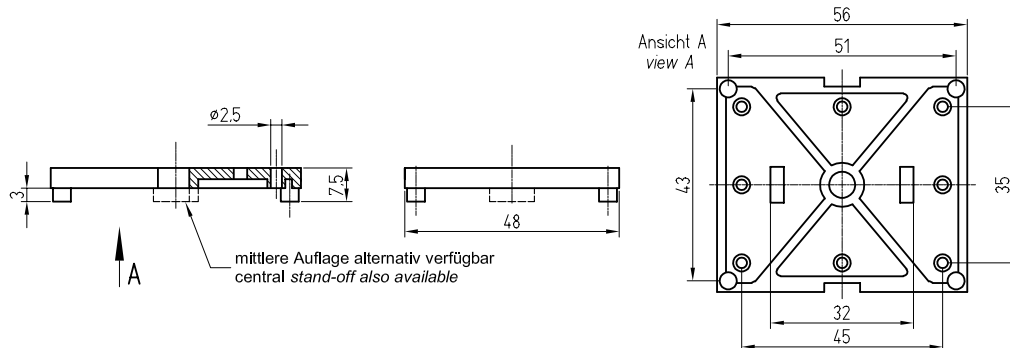

GP 56/48/12,5

	Bezeichnung / description GP 56/48/12,5 - 1792
Standard-Ringkern standard ring core	2 x R 50
Standard-Stiftzahl / standard no. of pins	-
Standardmaterial / standard material	Polyamid(e) 66 35%GF
Standardmaterial Anschlussstifte standard material pins	-
Bestellnummer / order no.	603 561792 007

GP - R 56

	Bezeichnung / description GP - R 56 - 2004
Standard-Ringkern standard ring core	R 56
Standard-Stiftzahl / standard no. of pins	-
Standardmaterial / standard material	Polyamid(e) 66 35%GF
Bestellnummer / order no.	603 2004x1 007 (x = 1 oder/or 2 entspr./acc. Maß/size A)