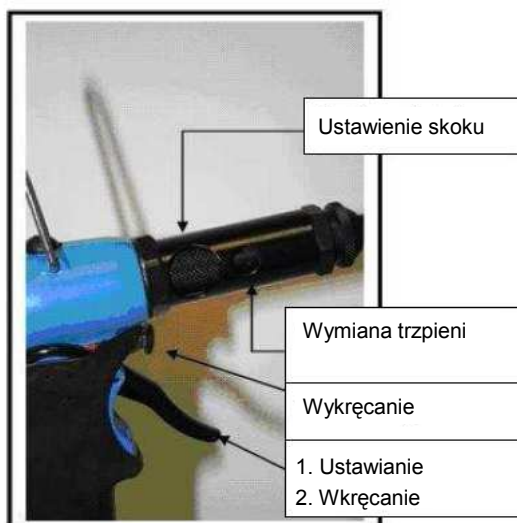

Nitownica pneumatyczna SER 2700

Do mocowania nitonakrętek od M4 do M12

OFERTA SPECJALNA!!!

do wyczerpania zapasów

1 URZĄDZENIE
w cenie **1070 EUR**

2 URZĄDZENIA
LUB WIĘCEJ
w cenie **1000 EUR**

PARAMETRY TECHNICZNE:

Wysokość:	290 mm
Długość:	250 mm
Waga:	2,9 kg
Ciśnienie robocze:	6-8 bar
Siła zrywania:	3100 kg
Skok:	2-7 mm