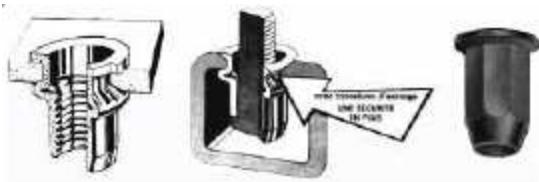

Nitownica pneumatyczna SER 2700

Do mocowania nitonakrętek od M4 do M12

OFERTA SPECJALNA!!!

do wyczerpania zapasów

1 URZĄDZENIE
w cenie **1070 EUR**

2 URZĄDZENIA
LUB WIĘCEJ
w cenie **1000 EUR**

PARAMETRY TECHNICZNE:

Wysokość:	290 mm
Długość:	250 mm
Waga:	2,9 kg
Ciśnienie robocze:	6-8 bar
Siła zrywania:	3100 kg
Skok:	2-7 mm